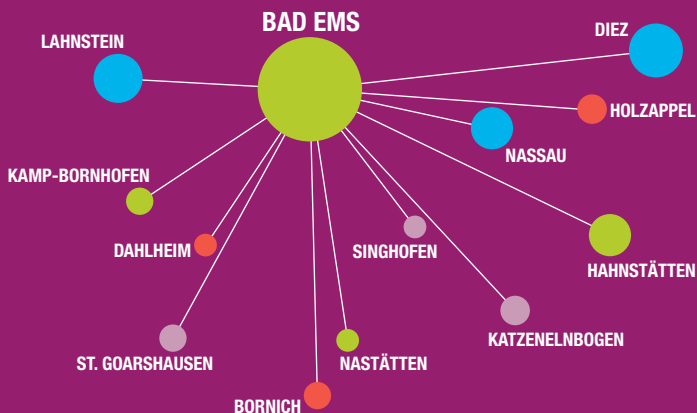

LUST

AUF

MUSIK?

Kreismusikschule Rhein-Lahn

WIR GARANTIEREN QUALITÄT DURCH

- ... Bewährte und moderne Unterrichtskonzepte
- ... Qualifizierte Lehrkräfte

WIR BIETEN UNTERRICHT IN ALLEN STILRICHTUNGEN

- ... Dezentral in allen Verbandsgemeinden und der Stadt Lahnstein
- ... Von 0 bis 99 Jahren
- ... Instrumental- und Gesangsunterricht, Einzel und/oder in Gruppen
- ... Musikzwerge (18 bis 36 Monate)
- ... Musikalische Früherziehung (3 bis 6 Jahre)
- ... Instrumentenkarussell
- ... Bandcoaching im Bereich Jazz/Rock/Pop
- ... Ensemblespiel in allen Instrumentengruppen
- ... Seniorenchor

WIR ARBEITEN ZUSAMMEN MIT

- ... Ganztagschulen
- ... Kindertagesstätten
- ... Vereinen und weiteren Bildungseinrichtungen

Wir beraten Sie gerne
über unsere Angebote in Ihrer Nähe.

Kreismusikschule
Rhein-Lahn